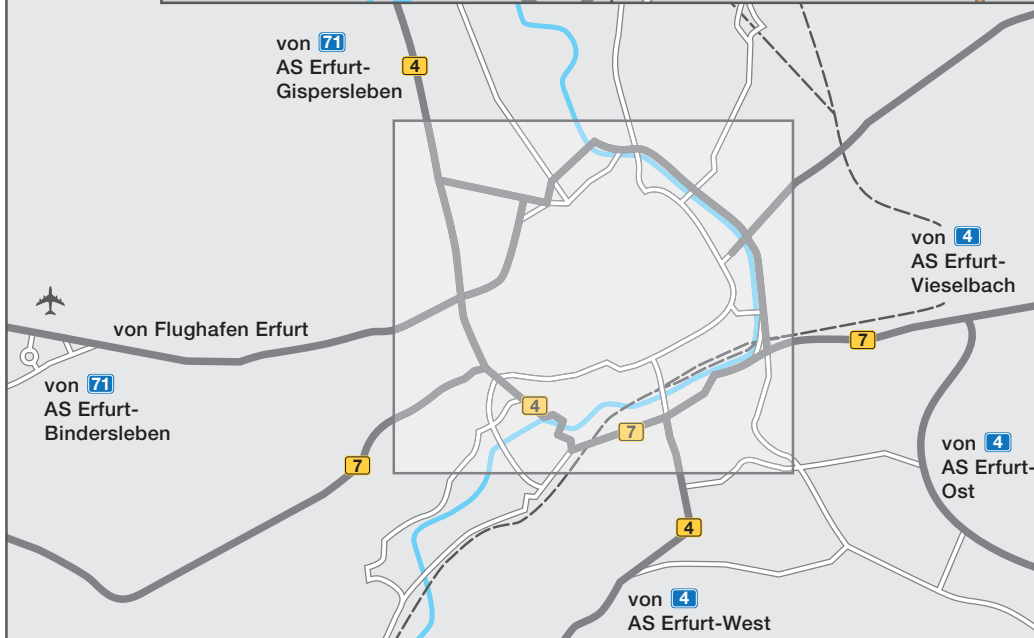

# So finden Sie uns:

**OFB Projektentwicklung**  
**GHT Projektmanagement**

Andreasstraße 37b · 99084 Erfurt  
Tel. +49 361 227-0  
Fax +49 361 227-1062  
ofb-erfurt@ofb.de · www.ofb.de

**Straßenbahn vom ICE Hbf.:**  
Linien 1, 3 „Domplatz Nord“  
und Linie 4 „Domplatz Süd“

**Parkmöglichkeiten:**  
Zufahrt Parkplätze GHT/OFB  
Andreasstr. und Parkhaus  
Domplatz über Bechtheimer Straße